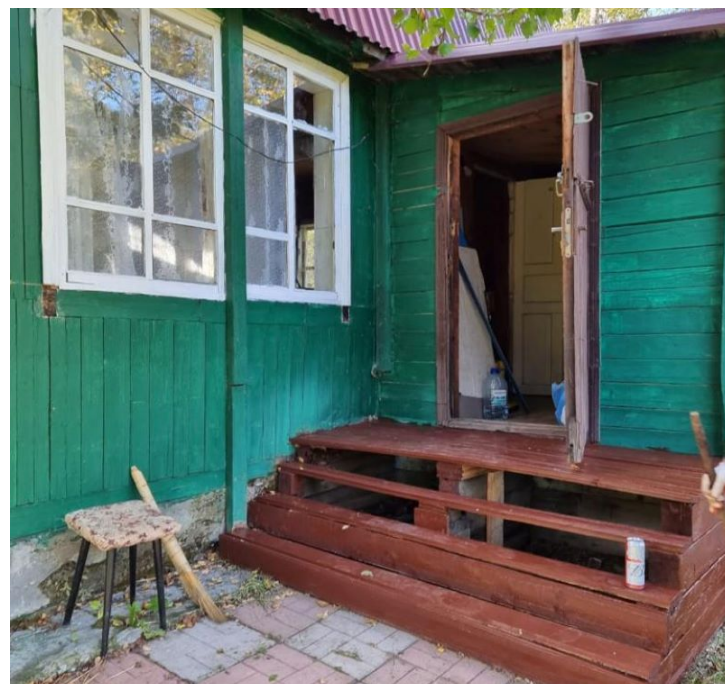

Продажа

дача 30 м² на участке 10 сот.

Анива,

Сахалинская обл, Анивский р-н, село
Петропавловское

₽ 1 400 000

Продаётся дача , небольшой 2-х этажный домик на земельном участке , земля в собственности 10 соток.