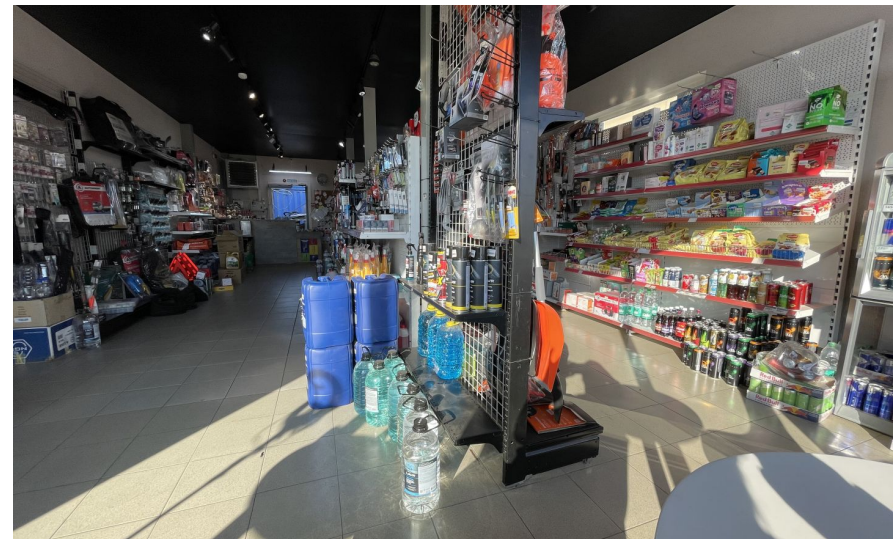

Вид объекта: Нежилое здание
Этажность дома: 1