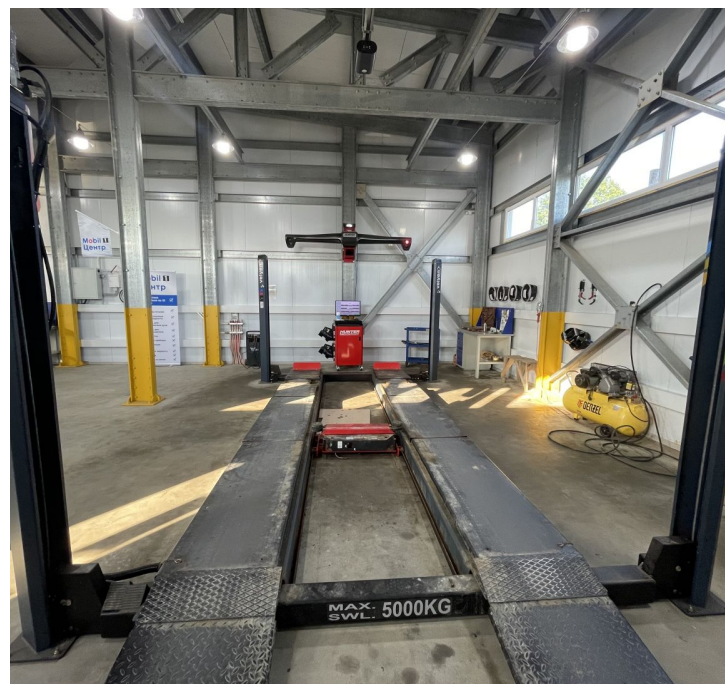

Продажа

Нежилое здание 245 м²

Корсаков,

Сахалинская обл, г Корсаков, ул Южно-Сахалинская, д 45

₽ 60 000 000

Предлагается вашему вниманию автостанция технического обслуживания+ жилой 2х этажный дом.
Налаженный, стабильный, высокодоходный бизнес.
Объект расположен на въезде в портовый город Корсаков.
Удобное расположение и подъездные пути, первая линия от федеральной части дороги.
Территория 2200 кв.м., на которой расположены: автомагазин - 80 кв.м., новое здание на фундаменте с панорамными окнами, оснащено современным торговым оборудованием и товаром.
Складские помещения более 2000 кв.м. для хранения
Шиномонтажная мастерская -70 кв.м.,
Мастерская 3х 80 кв.м., по ремонту ходовой части авто и замене масел во всех агрегатах
Мастерская по ремонту ходовой части и замене масла во всех агрегатах 2х 100 кв.м
Офис 2 комнаты 80 кв.м., (санузел , душевая)
Комната отдыха для персонала 20 кв.м.,
Душевая комната
Два санузла
Гараж утепленный 150 кв.м.,
Просторный дом 2 этажа 170 кв.м., в доме два санузла , кухня гостиная, лоджия.
Котёл обеспечивающий тепло во всех помещениях
Компрессор 2 шт., производство Италия
Подъёмник уличный для поднятия авто
Компьютеры оснащены программами для работы автосервиса.
Подъемники ROTARY производство Германия (500 кг) 4 шт
Стенд Развал- Схождения HUNTER 2021г, WA310/22NE421WM3S единственный на Сахалине.
Подъёмник четырёхстрочный г/п 5000 кг платформы для сход-развал VELYEN
Терминал самообслуживания L-17 2 номинала , онлайн касса
Системы видеонаблюдения во всех боксах- 30 камер нового поколения , впрвление с приложения .
Шиномонтажный станок TECO 22 (380V) Италия
Шиномонтажный станок TECO 28TI Special (380V) Италия
Шиномонтажный станок автомат S3226A с вспомогательной рукой и взрывной накачкой для низкопрофильных шин и дисков большого диаметра
Шиномонтажный станок для грузовых колёс производство Италия
Верстак 3 шт
Балансировочный стенд HOFMANN 6800
Боксы оснащены металлическими секционными воротами DOORHAN
На участке имеется свободная территория для размещения автомойки , Кафе или иного придорожного сервиса.
Звоните или приходите по адресу :
г. Корсаков , ул. Корсаковская 11.