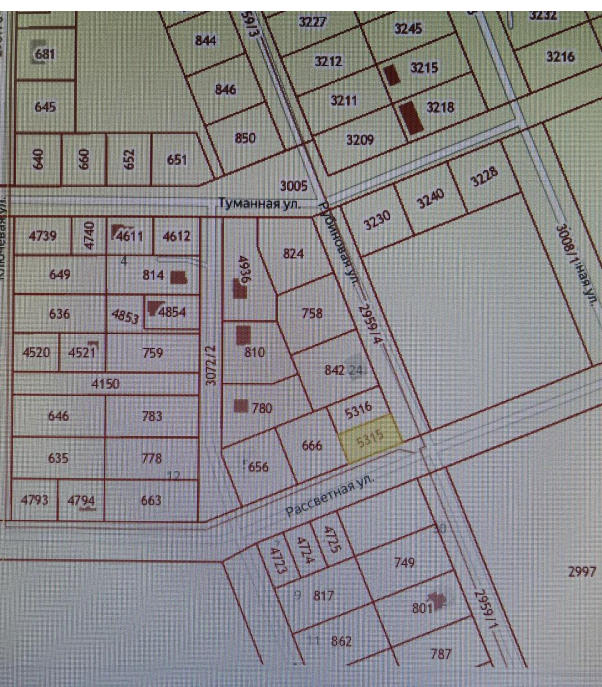

Продажа

Земельный участок

Южно-Сахалинск,

г Южно-Сахалинск, село Дальнее, ул
Рассветная

₽ **3 500 000**

Продаётся земельный участок 7,5 соток. К участку подведено электричество и газ, отсыпан галечником и уплотнен послойно. Звоните, все подробности и предложения можно обсудить при осмотре или по телефону.

Наш адрес: г. Южно-Сахалинск, пр-кт Победы 11.

Площадь участка: **7.5 соток**

Тип участка: **ИЖС**

Земельный участок

Кад. номер:	65:02:0000039:5315
Статус:	Учтенный
Адрес:	Российская Федерация, Сахалинская область, г Южно-Сахалинск, с Дальнее, ул Рассветная
Категория земель:	Земли населенных пунктов
Форма собственности:	Частная
Кадастровая стоимость:	1144052.56 руб
Уточненная площадь:	749.00 кв.м