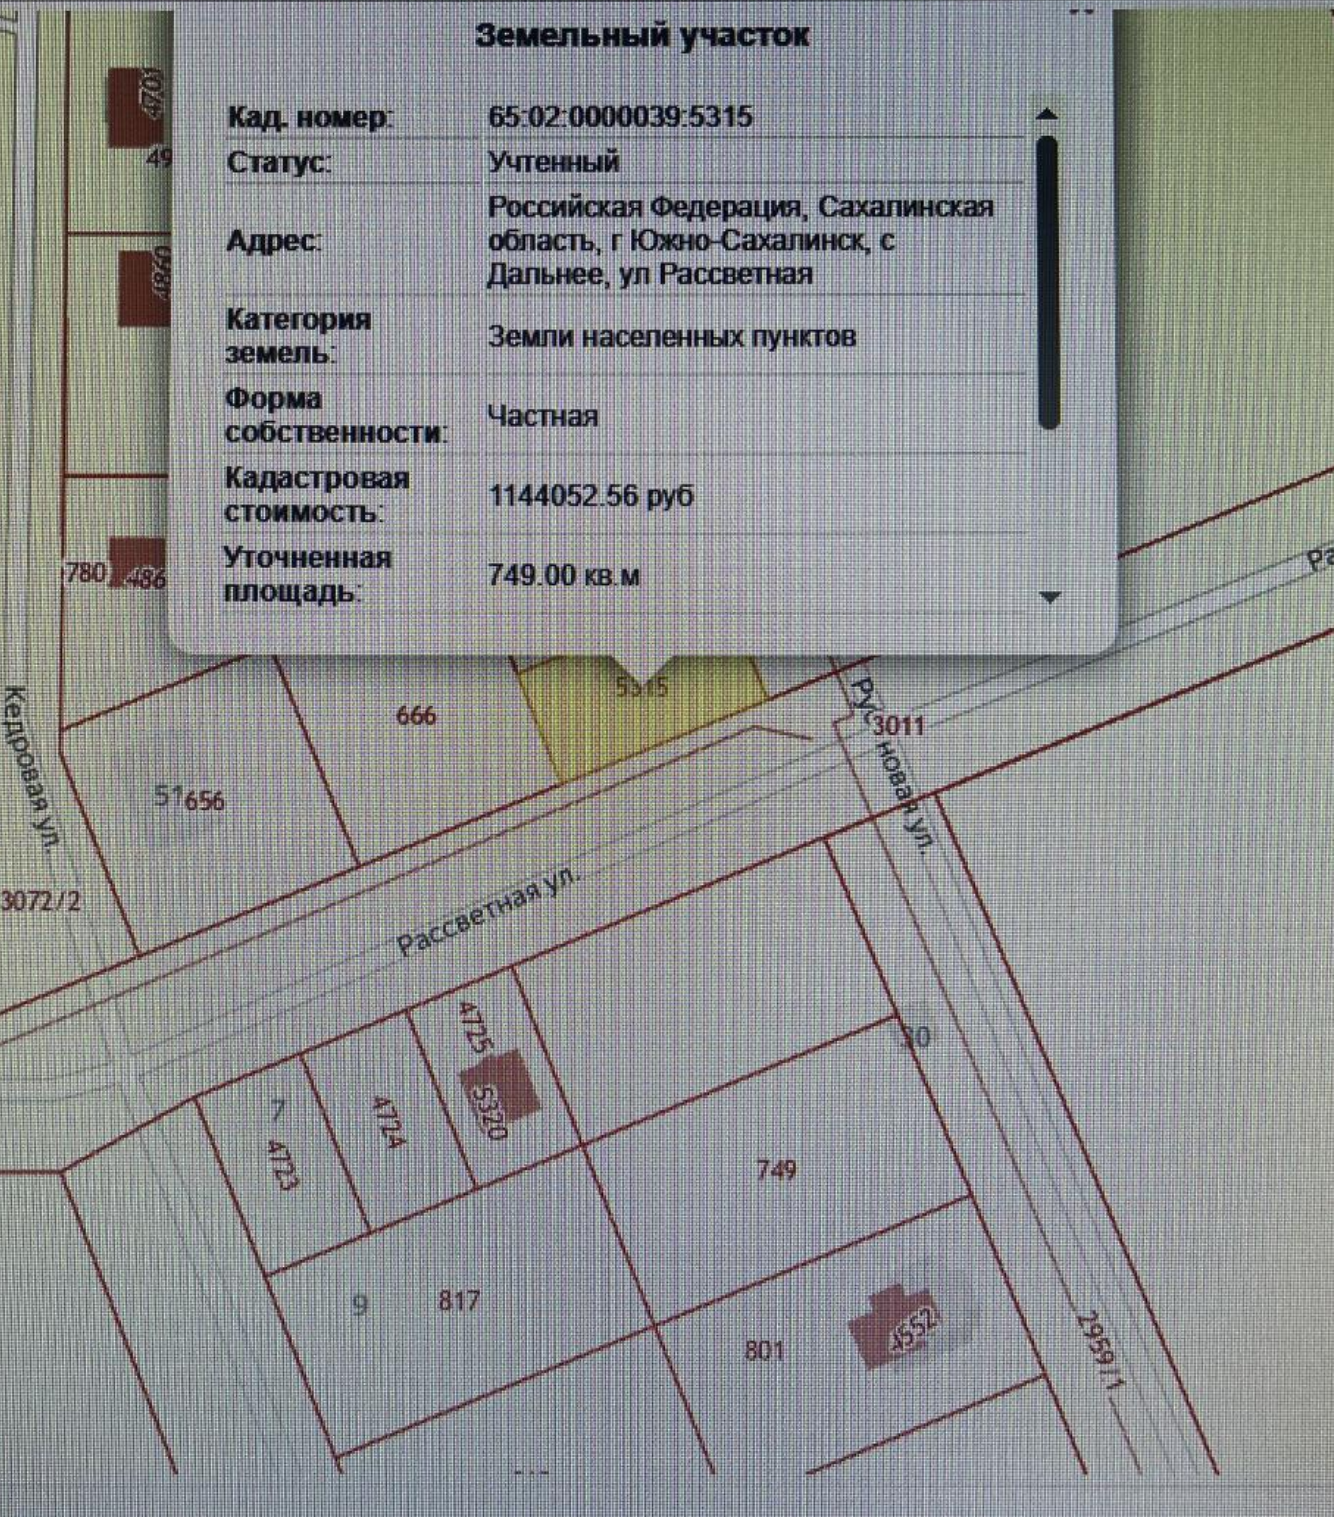

Наш адрес: г. Южно-Сахалинск, пр-кт Победы 11.

Площадь участка: **7.5 соток**

Тип участка: **ИЖС**

Земельный участок

Кад. номер:	65:02:0000039:5315
Статус:	Учтенный
Адрес:	Российская Федерация, Сахалинская область, г Южно-Сахалинск, с Дальнее, ул Рассветная
Категория земель:	Земли населенных пунктов
Форма собственности:	Частная
Кадастровая стоимость:	1144052.56 руб
Уточненная площадь:	749.00 кв.м