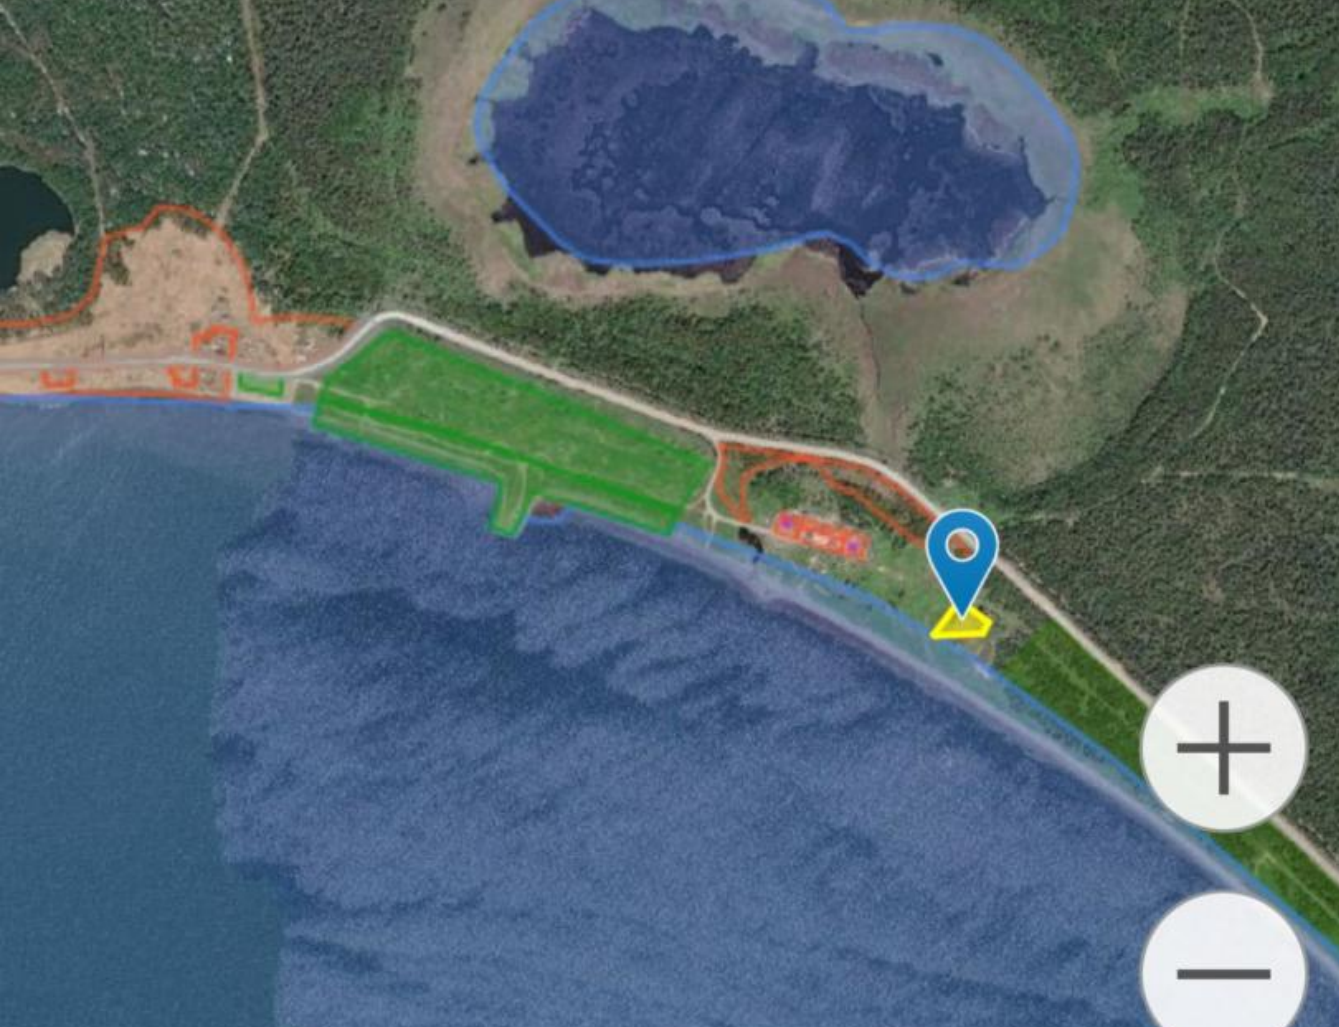

Продажа

Участок 27,43 соток

Корсаков,

Сахалинская обл, Корсаковский р-н, село
Береговое, ул Центральная, д 37

₽ 7 500 000

Продаётся земельный участок 27,43 соток с выходом на озеро "Буссе". Вид разрешенного использования "Гостиничное обслуживание". Оформлено право собственности, границы определены. Удобный подъезд к участку. Звоните, все подробности и предложения можно обсудить при осмотре или по телефону.

Наш адрес: г. Южно-Сахалинск, пр-кт Победы 11.

Площадь участка: **27.43 соток**

Тип участка: **коммерческая застройка**

Ваш менеджер

Квон Екатерина

+7(962)129-6094

Самолет плюс - Сахалин

+7 (4242) 27-54-54
ndn65.ru