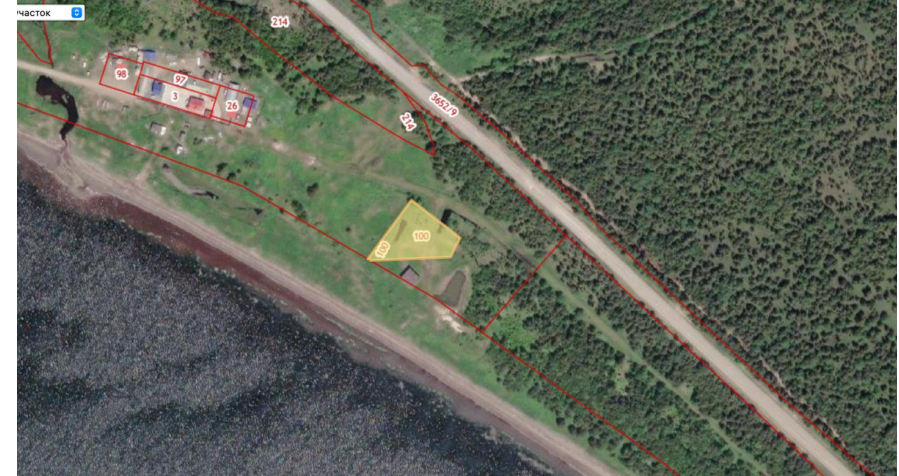

Продажа

Участок 27,43 соток

Корсаков,

Сахалинская обл, Корсаковский р-н, село
Береговое, ул Центральная, д 37

₽ 7 500 000

Продаётся земельный участок 27,43 соток с выходом на озеро "Буссе". Вид разрешенного использования "Гостиничное обслуживание". Оформлено право собственности, границы определены. Удобный подъезд к участку. Звоните, все подробности и предложения можно обсудить при осмотре или по телефону.

Наш адрес: г. Южно-Сахалинск, пр-кт Победы 11.

Площадь участка: **27.43 соток**

Тип участка: **коммерческая застройка**

Ваш менеджер

Квон Екатерина

+7(962)129-6094

Самолет плюс - Сахалин

+7 (4242) 27-54-54
ndn65.ru