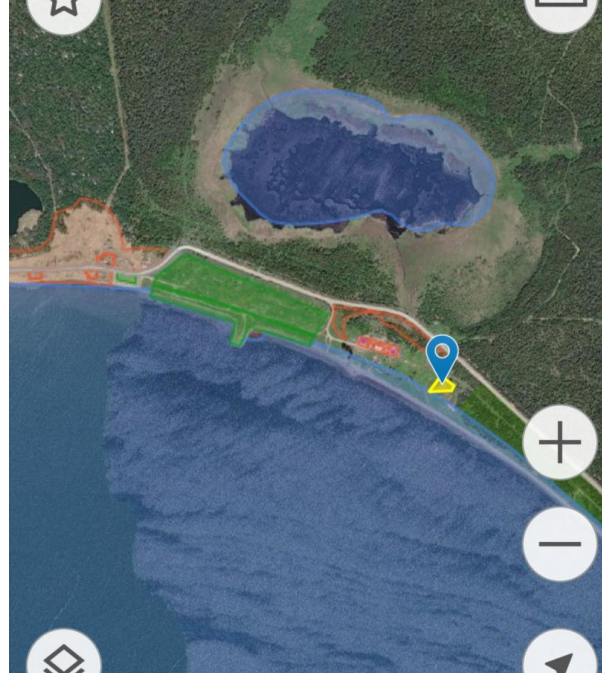

Продаётся земельный участок 27,43 соток с выходом на озеро "Буссе". Вид разрешенного использования "Гостиничное обслуживание". Оформлено право собственности, границы определены. Удобный подъезд к участку. Звоните, все подробности и предложения можно обсудить при осмотре или по телефону.

В офисе агентства ООО Самолет Плюс Сахалин можно получить спектр услуг:

Уникальное предложение по ипотеке, только для наших клиентов!

- выбрать квартиру в новом ЖК « Сердце Сахалина» на выгодных условиях
- -получить бесплатные консультации
- -безопасно оформить сделку
- -оформить ипотеку
- -оформить страховку
- -заказать Клининг
- заказать ремонт
- построить дом
- -подобрать и купить квартиру от застройщика в новостройках на льготных условиях в разных городах РФ

Наш адрес: г. Южно-Сахалинск, пр-кт Победы 11.