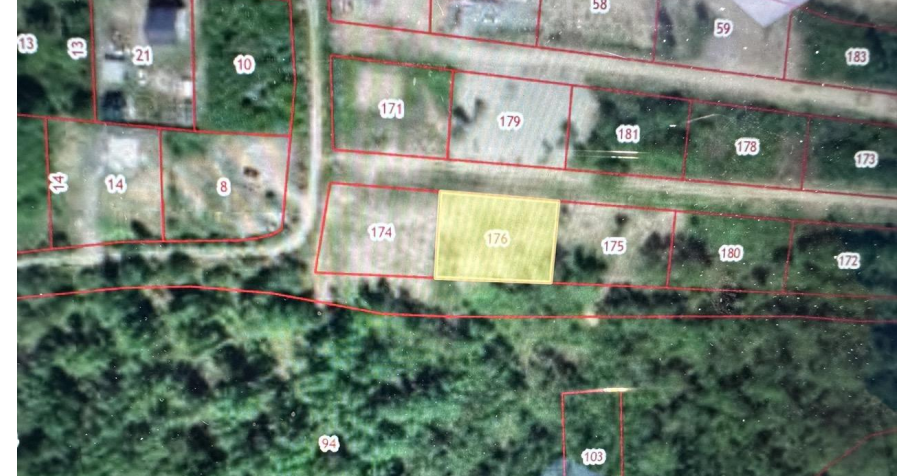

Тип участка: **садоводство**