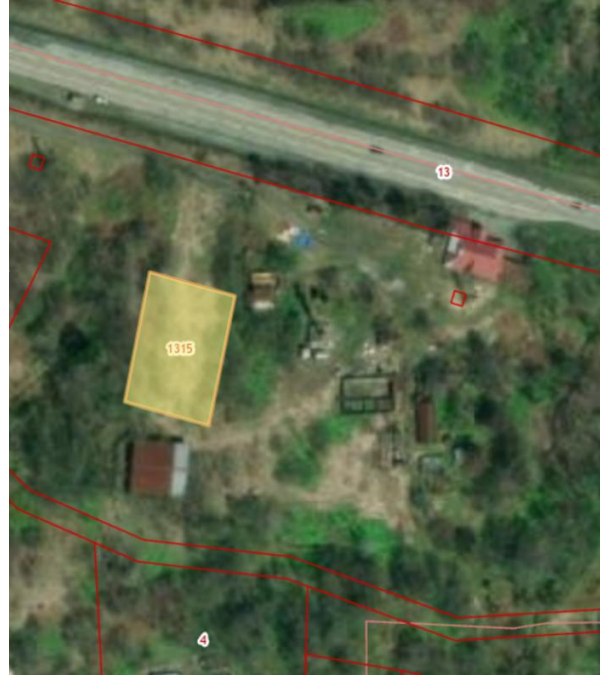

Форма собственности	Частная
Характеристики объекта	
Адрес (местоположение)	Российская Федерация, Сахалинская область, Анивский р-н, с. Петропавловское
Площадь, кв.м	1500
Категория земель	Земли населенных пунктов
Вид разрешенного использования	2.1 Для индивидуального жилищного строительства
Сведения о кадастровой стоимости	
Кадастровая стоимость (руб)	862455.00
Дата определения	01.01.2022
Дата внесения	14.11.2024
Сведения о правах и ограничениях (обременениях)	
Вид, номер и дата государственной регистрации права	Собственность № 65:05:0000000:1315-65/027/2025-8 от 25.03.2025

Продам земельный участок 15 соток, под ИЖС, ровный, сухой, удобный заезд с центральной асфальтированной дороги (трасса), центральное водоснабжение, район газифицирован и электрифицирован.

Можно разделить участок на две части по 7,5 соток (цена по 1 500 000 руб.)