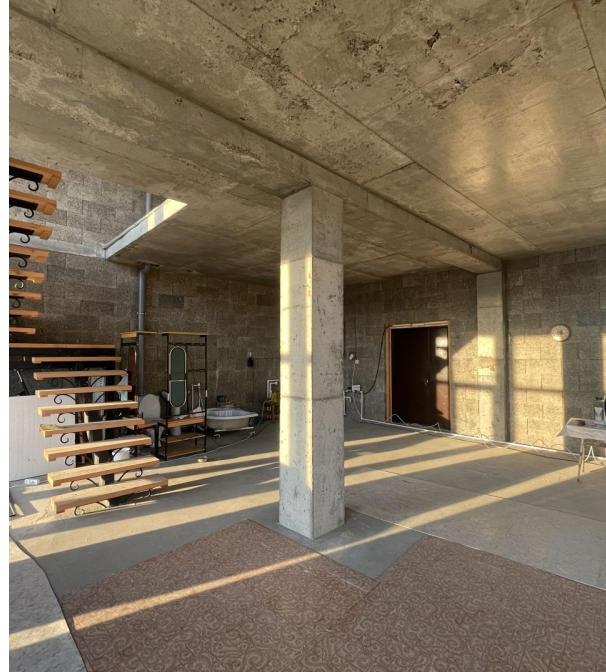

Продажа

Мицулевка, ул. Первомайская.

Анива,

Сахалинская обл, г Анива, ул Первомайская, д
98а

₽ 14 500 000

Предлагаем к продаже большой дом в перспективном и быстро развивающемся районе- Мицулевка. Дом расположен на далеком от федеральной трассы. Автобусная остановка в шаговой доступности, рядом находится местный магазин. Скоро ожидается подключение газа. Участок ИЖС в зимнее время подъездные пути всегда чистятся оперативно и качественно. Дом построен по индивидуальному проекту, высокие потолки, панорамные окна с красивым видом на закат. Капитальный фундамент высокая железобетонная плита, материал стен по новой технологии, блоки Durisol, фасад утеплен и подготовлен под монтаж для фасадных панелей, установлены панорамные окна на южную сторону с зеркальной тонировкой, выполнены по типу светопрозрачных конструкций южной стены дома по всему периметру эркера. Свободная планировка, межкомнатные перегородки пока не установлены, внутренняя отделка не выполнена. Отличная возможность сделать ремонт по своему вкусу и спланировать по своему проекту. В доме центральное водоснабжение, энергоснабжение, канализация-очистные сооружения «Юнилокс». Отопление - электроркотел Zola, система Теплый пол, подключён электр.водонагреватель. На первом этаже, установлена сантехника, по проекту в доме два санузла, имеется подвал 2,5x2,5 м., чердачное помещение . Перекрытия железобетонные. Так же на участке установлен контейнер, оборудованный под бытовое помещение для рабочих и контейнер для хранения стройматериалов. Участок ровный, огорожен металлическим забором. Скоро подключение газа , в следующем году . Документы готовы к продаже . Звоните!!!