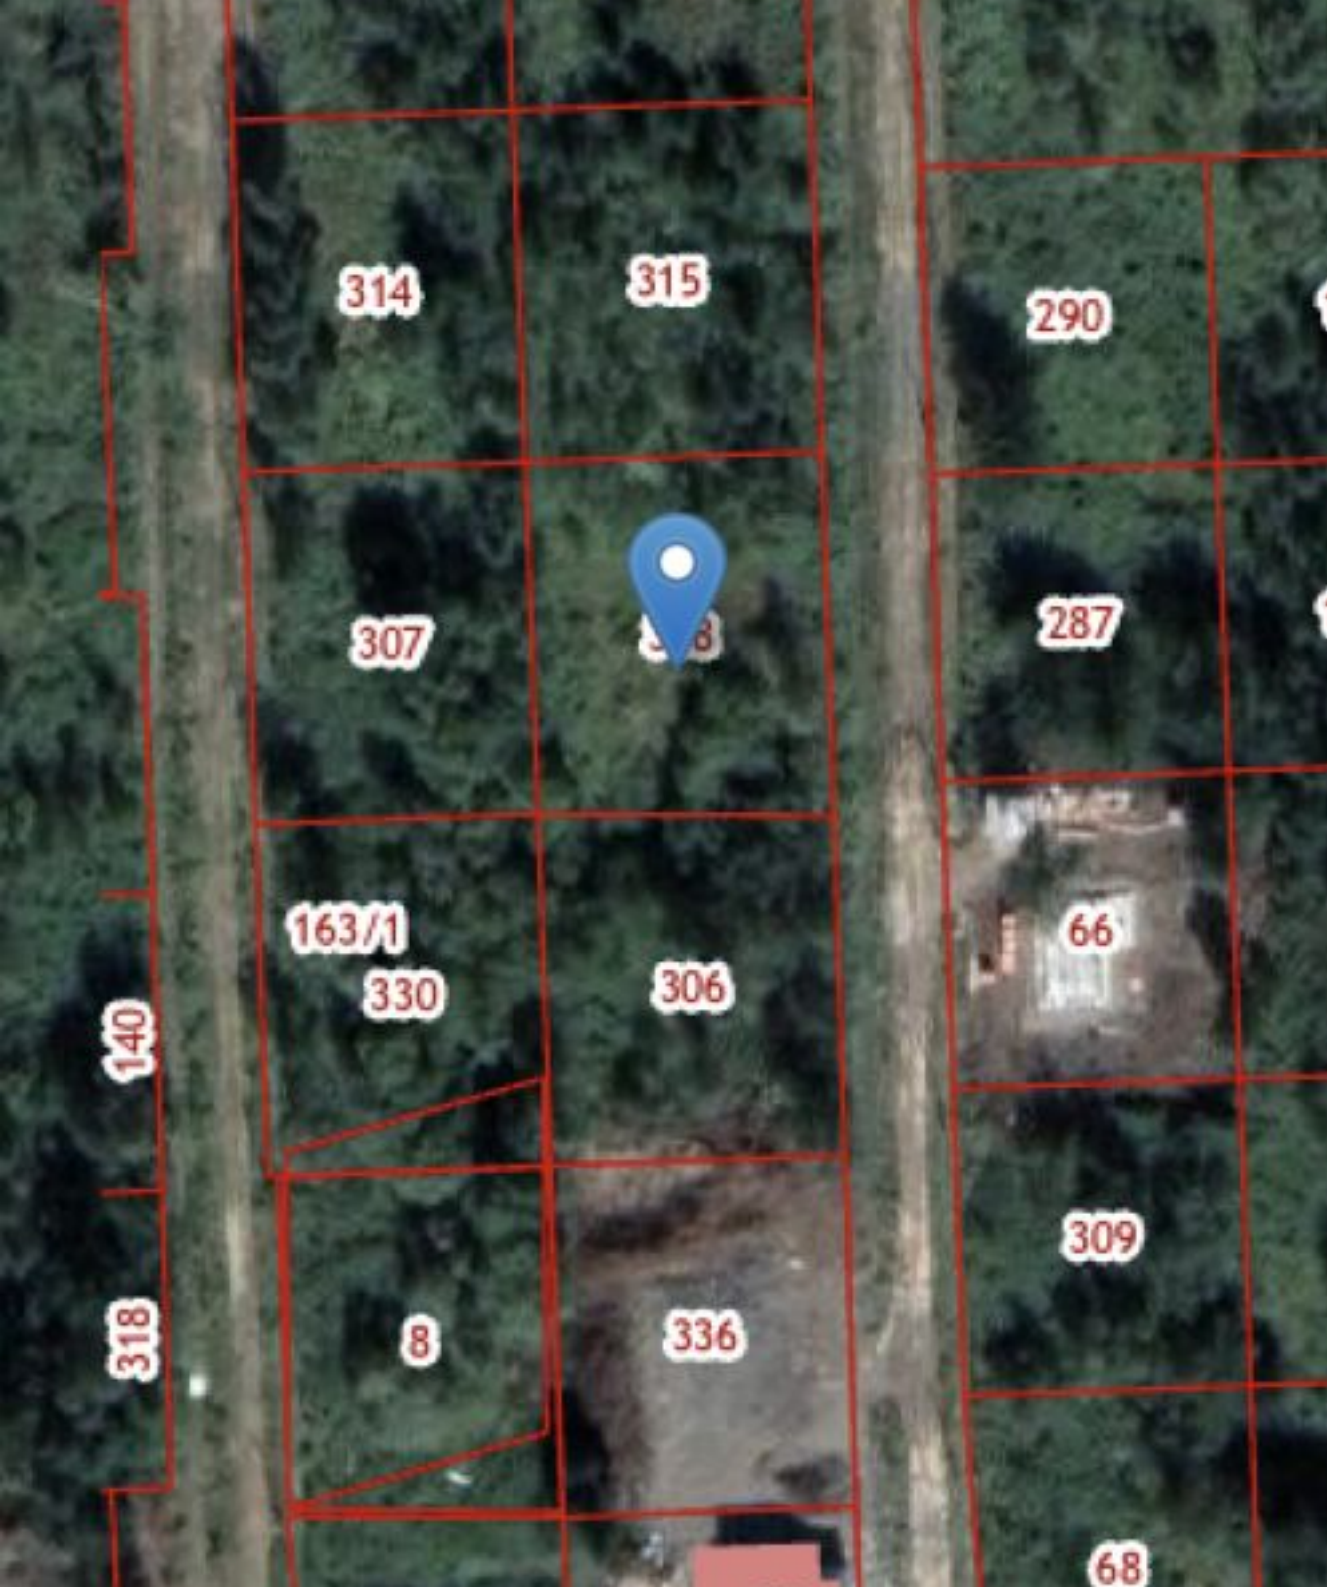

**Продажа**

**Южно- Сахалинск, Лиственничное**

Южно-Сахалинск,

г Южно-Сахалинск, пл.р-н Лиственничное

**₽ 2 000 000**

Участок сухой, ровный, место тихое , отлично подойдёт для строительства загородного дома, соседи строятся, быстроразвивающийся район. Свежий воздух, тишина , благоприятная атмосфера. Центральная дорога отличная, заасфальтирована, установлено освещение. Доступные подъездные пути. Планируется подключение газа.

Площадь участка: **10 соток**  
Расстояние до города: **1 км**

Тип участка: **садоводство**

Руководитель

**Кошелева Оксана**

+7(914)757-5454

Самолет плюс - Сахалин

+7 (4242) 27-54-54  
ndn65.ru

narodnii\_department@mail.ru  
Корсаков, ул Корсаковская, д 11